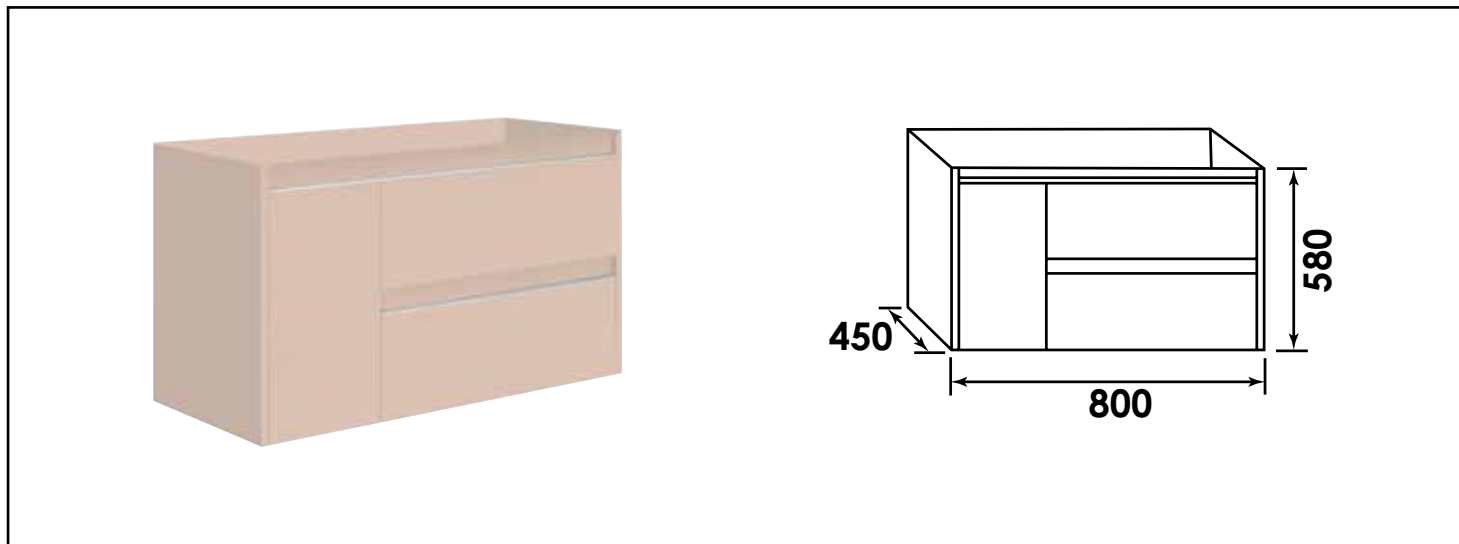

## BLOC MEUBLE À SUSPENDRE BOSTON - LARG. 80 CM - ROSE POUDRÉ

### CARACTÉRISTIQUES

Caisson complet à suspendre finition Rose poudré  
 Dimensions : Largeur : 80cm x Profondeur : 45cm x Hauteur : 58cm  
 Corps de meuble avec vide sanitaire  
 Structure du caisson (façade et corps) en panneaux de particules revêtu MDF, épaisseur : 16mm  
 2 tiroirs et 1 porte en panneau de particules à ouverture totale et fermeture amortie  
 Poignées en aluminium chromé  
 2 points de fixation murale  
 Accessoires en options : pieds réglables en hauteur : de 29 à 31cm  
 Livré pré-monté, sans robinetterie, sans visserie de fixation murale, sans vidage, sans plan vasque, sans miroir  
 Fabrication européenne  
 Norme PEFC  
 Ecotaxe en sus